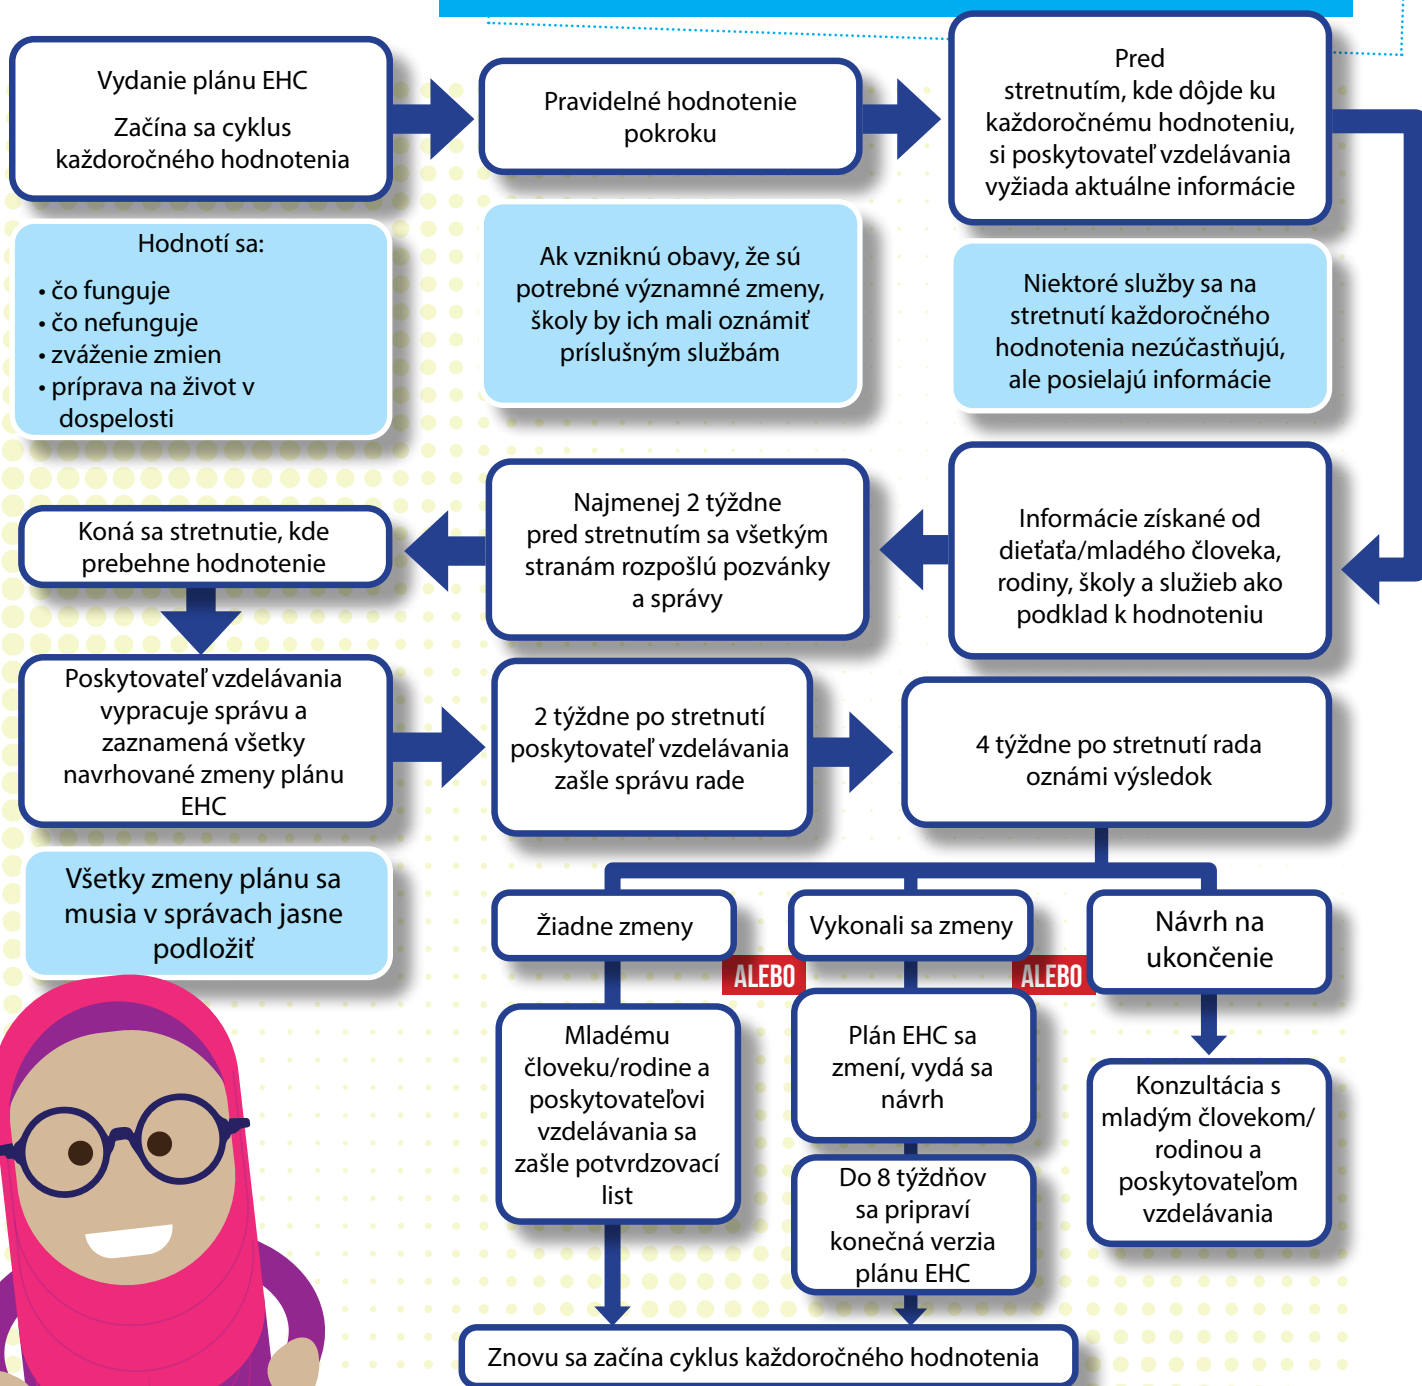

# KAŽDOROČNÉ HODNOTENIE PLÁNU EHC

Plány EHC sa musia prehodnocovať každý rok, ale zainteresované strany môžu o každoročné hodnotenie požiadať kedykoľvek, ak si myslia, že sú potrebné významné zmeny.